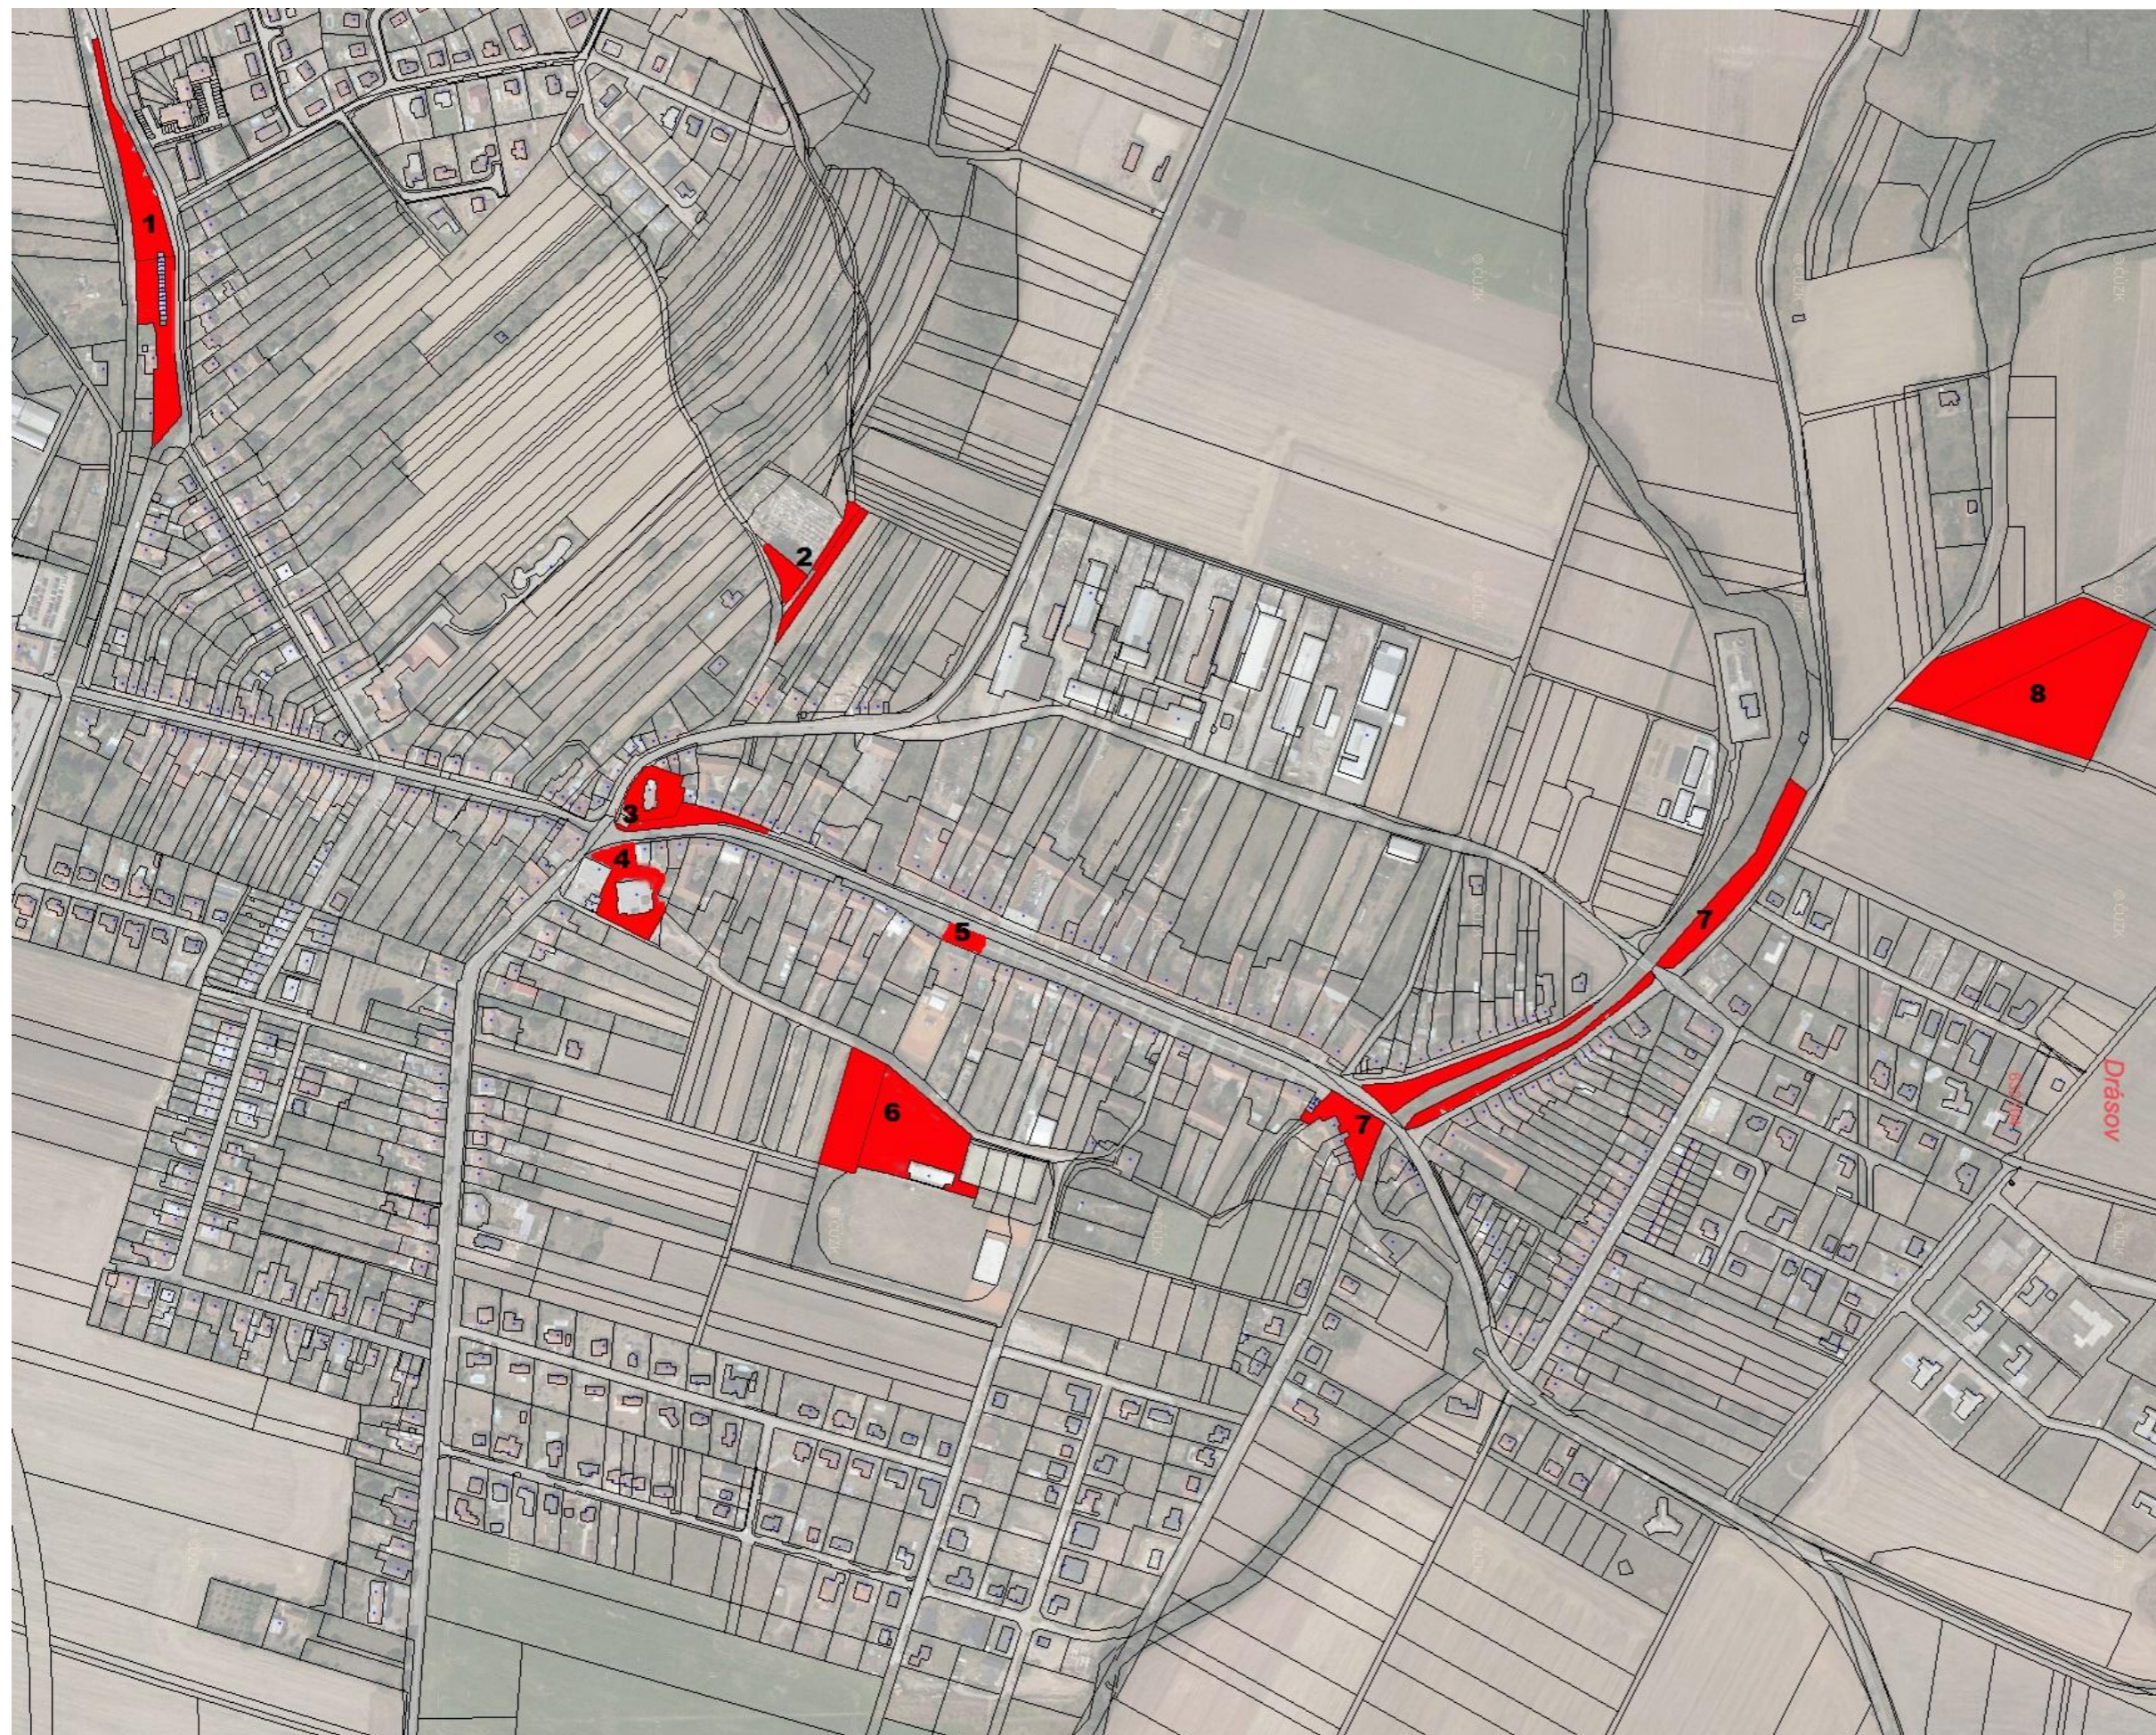

**Příloha č. 1 k Obecně závazné vyhlášce městyse Drásov č. 6/2020 k zabezpečení místních záležitostí veřejného pořádku na vymezených veřejných prostranstvích**

**Legenda prostranství**

- 1 u sběrného dvora směr Hradčany
- 2 u hřbitova
- 3 okolí kostela
- 4 náměstí
- 5 parkoviště před budovou TJ Sokol
- 6 u hřiště
- 7 u potoka Lubě
- 8 park