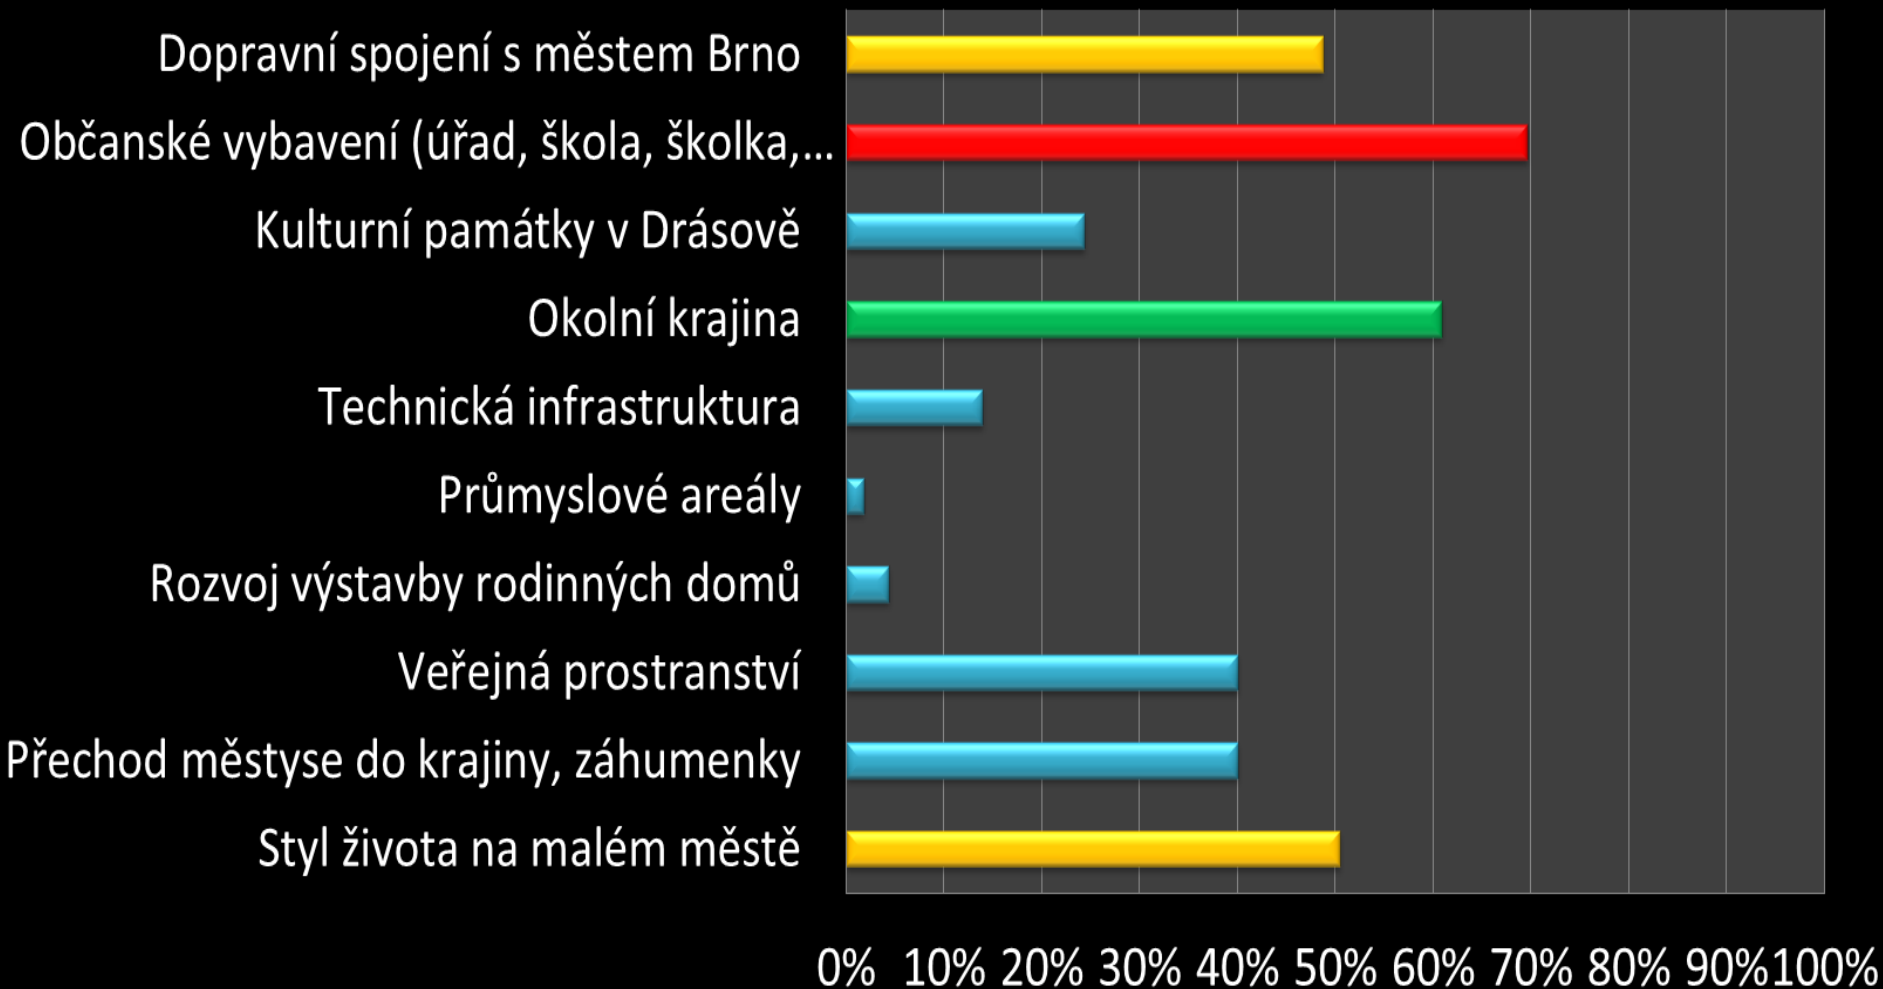

TVOŘÍME NOVÝ ÚZEMNÍ PLÁN DRÁSOVA

Seznámení s výsledky dotazníkového šetření

ZASTOUPENÍ VĚKOVÝCH SKUPIN V DOTAZNÍCÍCH

CO POVAŽUJETE V DRÁSOVĚ NA NEJLEPŠÍ, CHCETE ZACHOVAT, POPŘ DÁL ROZVÍJET?

CO POVAŽUJETE V DRÁSOVĚ NA NEJLEPŠÍ, CHCETE ZACHOVAT, POPŘ DÁL ROZVÍJET?

KTERÉ Z NÁSLEDUJÍCÍCH OBLASTÍ V OBCI POSTRÁDÁTE

KTERÉ Z NÁSLEDUJÍCÍCH OBLASTÍ V OBCI POSTRÁDÁTE

CO POVAŽUJETE V DRÁSOVĚ ZA PROBLEMATICKÉ, NEDOSTAČUJÍCÍ, CO SE VÁM NELÍBÍ?

CO POVAŽUJETE V DRÁSOVĚ ZA PROBLEMATICKÉ, NEDOSTAČUJÍCÍ, CO SE VÁM NELÍBÍ?