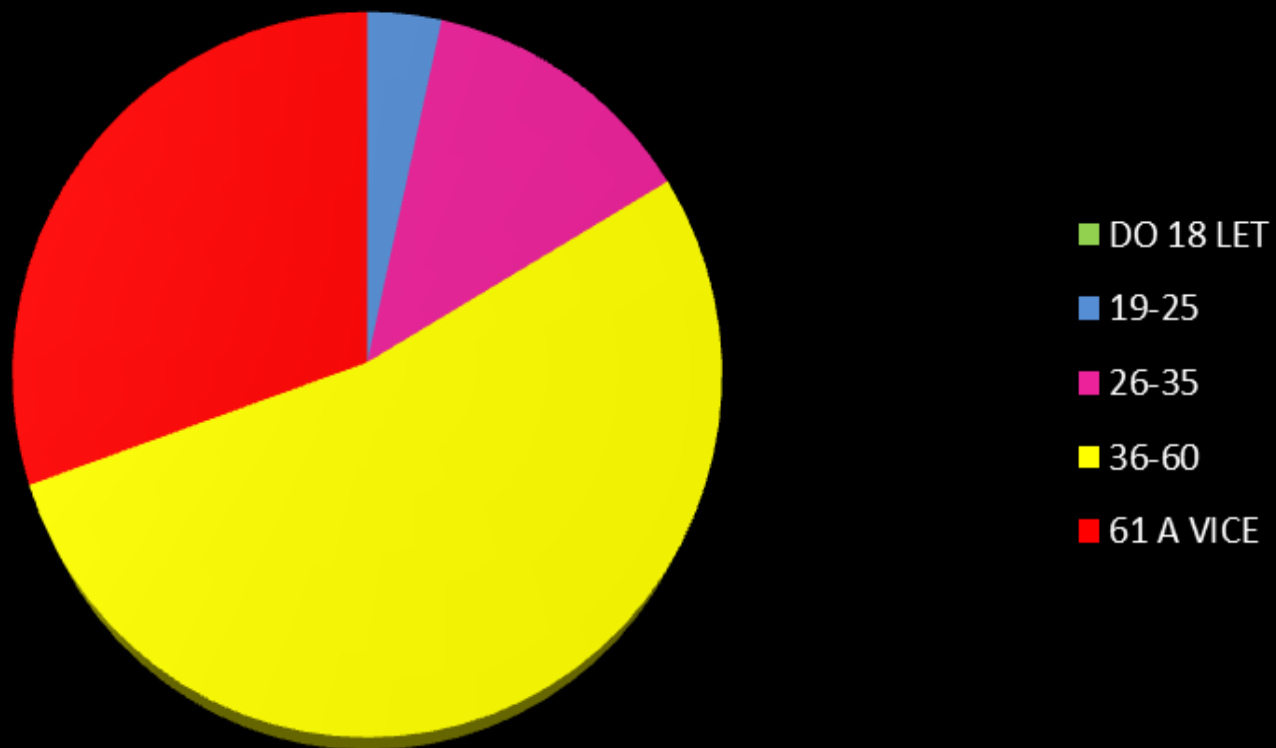

TVOŘÍME NOVÝ ÚZEMNÍ PLÁN DRÁSOVA

Seznámení s výsledky dotazníkového šetření

ZASTOUPENÍ VĚKOVÝCH SKUPIN V DOTAZNÍCÍCH

CO POVAŽUJETE V DRÁSOVĚ NA NEJLEPŠÍ, CHCETE ZACHOVAT, POPŘ DÁL ROZVÍJET?

CO POVAŽUJETE V DRÁSOVĚ NA NEJLEPŠÍ, CHCETE ZACHOVAT, POPŘ DÁL ROZVÍJET?

KTERÉ Z NÁSLEDUJÍCÍCH OBLASTÍ V OBCI POSTRÁDÁTE

KTERÉ Z NÁSLEDUJÍCÍCH OBLASTÍ V OBCI POSTRÁDÁTE

CO POVAŽUJETE V DRÁSOVĚ ZA PROBLEMATICKÉ, NEDOSTAČUJÍCÍ, CO SE VÁM NELÍBÍ?

CO POVAŽUJETE V DRÁSOVĚ ZA PROBLEMATICKÉ, NEDOSTAČUJÍCÍ, CO SE VÁM NELÍBÍ?